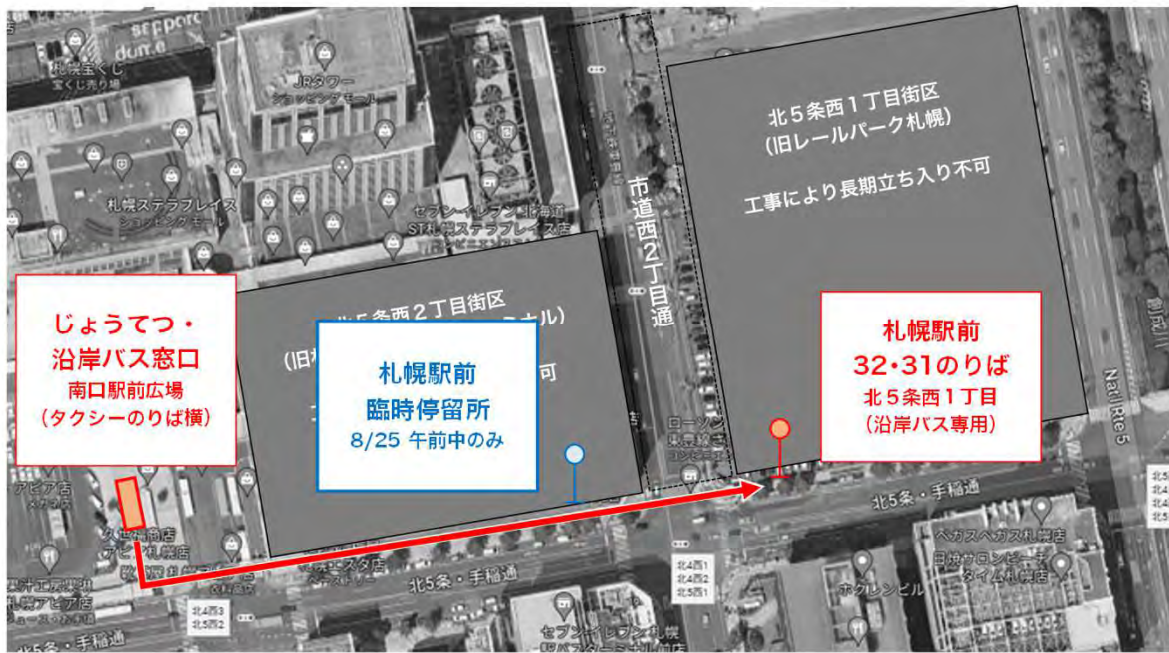

令和6年(2024年)8月25日(日)

札幌駅前 のりば一部変更

交通規制にともない、のりばを一部変更します

【実施日】

令和6年8月25日(日) 午前中のみ

北海道マラソンによる札幌市内の交通規制にともない、同日午前中の便ののりば・のりばを変更します。

① 特急はぼろ号(札幌8:00発)

8月25日に限り、臨時停留所で乗車を取り扱います。

② 特急ましけ号(札幌10:15着)

8月25日に限り、臨時停留所で降車を取り扱います。

札幌市内を大きく迂回するため、「北大病院前」には停車しません。

③ 特急はぼろ号(札幌10:45着)

8月25日に限り、臨時停留所で降車を取り扱います。

沿岸バス株式会社

留萌営業所 0164-42-1701

羽幌営業所 0164-62-4550